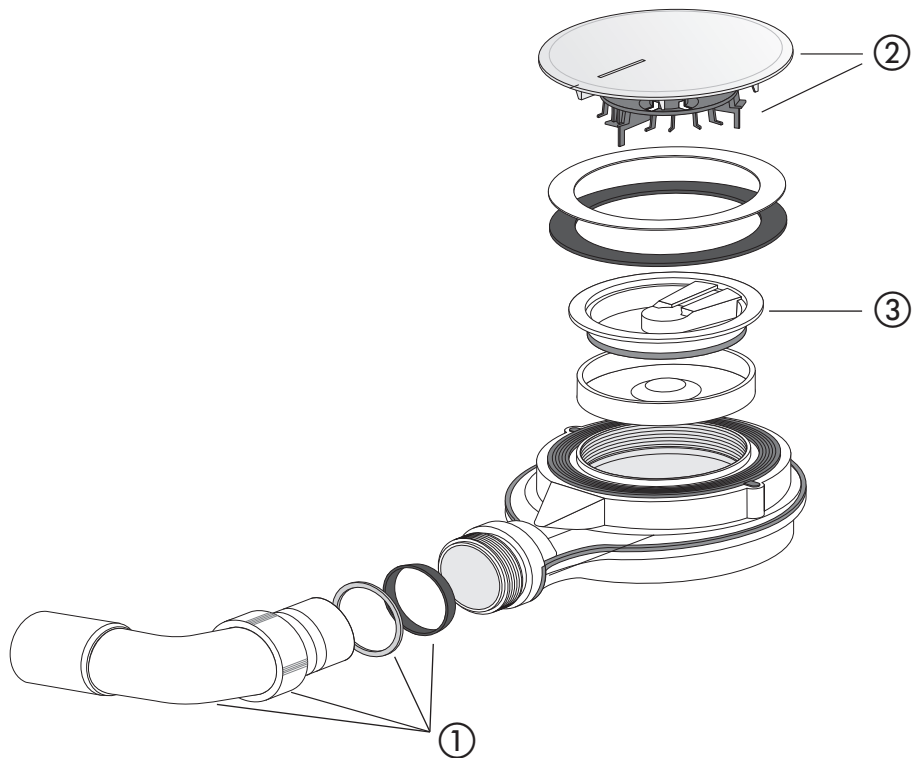

Duschablauf Magnetech 90 (Art.-Nr. 34.059.81..0000)

Nr.	Bezeichnung	Art.-Nr.	Unverb. Richtpreis/€
1	Abgangswinkel G 1 ½ mit Überwurfmutter, Kegelring und Gleitring	05.386.00..0000	
2	Abdeckplatte mit Haarsieb	05.332.81..0000	
3	Klappe	05.375.00..0000	

Shower drain Magnetech 90 (Code No. 34.059.81..0000)

No.	Name	Code No.	Recommended price/€
1	Waste outlet bend G 1 ½ with cap nut, conical ring and sliding ring	05.386.00..0000	
2	Chrome-plated cover with hair strainer	05.332.81..0000	
3	Flap	05.375.00..0000	