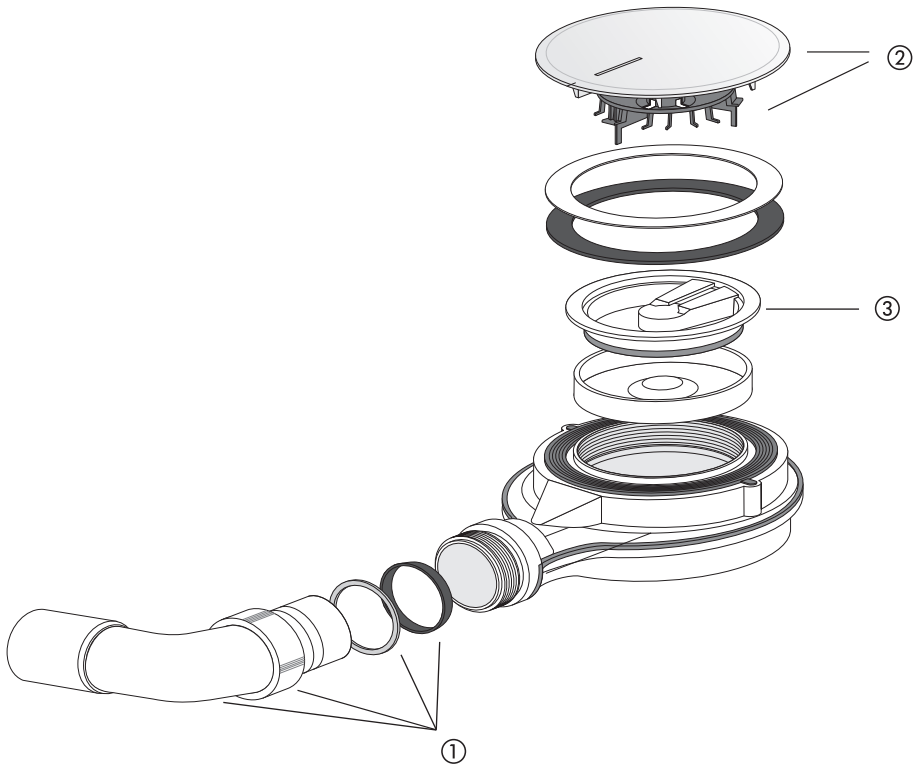

Duschablauf Magnetech 90 (Art.-Nr. 34.059.81..0000)

Nr.	Bezeichnung	Art.-Nr.	Unverb. Richtpreis/€
1	Abgangswinkel G 1 ½ mit Überwurfmutter, Kegelring und Gleitring	05.386.00..0000	
2	Abdeckplatte mit Haarsieb	05.332.81..0000	
3	Klappe	05.375.00..0000	

Shower drain Magnetech 90 (Code No. 34.059.81..0000)

No.	Name	Code No.	Recommended price/€
1	Waste outlet bend G 1 ½ with cap nut, conical ring and sliding ring	05.386.00..0000	
2	Chrome-plated cover with hair strainer	05.332.81..0000	
3	Flap	05.375.00..0000	