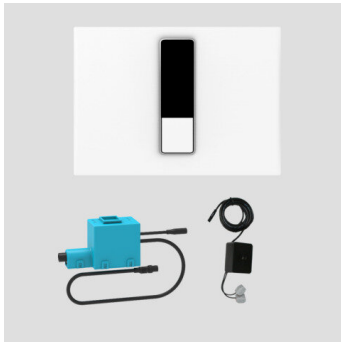

SANIT Betätigungsplatte Ineo Bright Infrarot Duroplast weiß Netz

Artikelnummer

16.758.01..0000

Produktbeschreibung

WC-Infrarotsteuerung INEO BRIGHT Netz für UP-Spülkästen mit kleiner Revisionsöffnung, Betätigung von vorn, 2-Mengenspülung, hygienische, berührungslose über Infrarotsensor gesteuerte WC-Spüleinrichtung, für WC-Vorwandelemente INEO, Nutzererkennung über Lichtbalken im Sensorfeld, automatisches Auslösen einer Spülung durch Nutzererfassung oder berührungslos mit der Hand, zusätzliche Möglichkeit zur manuellen Spülauslösung über Betätigungsplatte, bestehend aus Betätigungselement + IR Baustein, inkl. verchromtem Dekorrahmen, Abdeckplatte und Befestigungsbolzen, mit geräuscharmem Niederspannungs-Motor als Hebevorrichtung und Steuerelektronik, Spannungseingang: mit Kabel und Stecker für verwechslungssichere Montage, Ausgang: Kabel und codierter Stecker für verwechslungssichere Montage zur Spannungsversorgung, inkl. Kompakt Netzgerät 230V AC/6V DC, Verpackung im Karton

Neuer Artikel

X

Parameter:

- Länge/Breite/Höhe 202 x 145 x 10 mm
- lange Reichweite ca. 1500 mm
- kurze Reichweite ca. 60 mm
- Spannungsversorgung 100-240V AC Netz - definierte Spülmengen einstellbar über Ablaufarmatur INEO
- Spülauslösung: automatisch, berührungslos, manuell
- Lichtfarbe für Nutzererkennung wählbar Rot/Grün/Blau
- Intervallspülung frei wählbar, werkseitig 24 h

Einfache Parameter Einstellmöglichkeiten über Wartungs- und Service-Fernbedienung DO-5.1 S*), Grundparameter direkt an der Betätigungsplatte durch IR-Funktionalität

*) nicht im Lieferumfang

Material: Duroplast weiß Zubehör: - Wartungs- und Service-Fernbedienung Art.-Nr. 03.806.00..0000 - Unterputz-Baugruppe Art.-Nr. 03.933.00..0000 Hinweis: