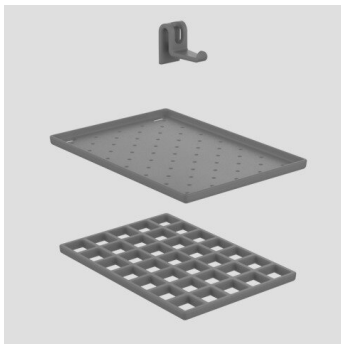

60.006.00..0099

SANIT Ablageset für multiset anthrazit

Artikelnummer

60.006.00..0099

Produktbeschreibung

Ablageset für multiset, anthrazit
bestehend aus Abtropfschale und Auflagerost, 4 Haken zur Befestigung an Reling oder seitlichen Handtuchhaltern,
auch als Einzelbefestigung nutzbar, Dübel und Schrauben sind inklusive, Verpackung im Karton