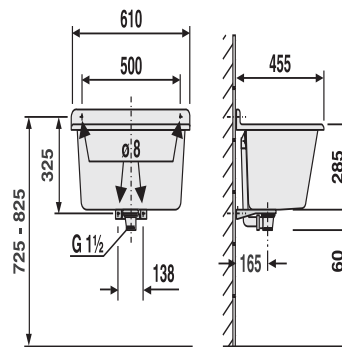

### Artikelnummer

60.003.B6..0099

### Produktbeschreibung

Waschtrog mit Überlauf

aus schlagfestem, temperatur- und witterungsbeständigem Kunststoff, 10 Jahre Garantie auf die Bruchfestigkeit, Fassungsvermögen ca. 35 L, komplett mit Überlauf, Ablaufventil G1 1/2, Sieb, Stopfen mit Kette, Befestigungsset, Verpackung im Karton

Farbe: granit

Innenmaße Waschtrog:

Höhe 270 mm

B 540 mm x T 370 mm (oben)

B 400 mm x T 290 mm (unten)