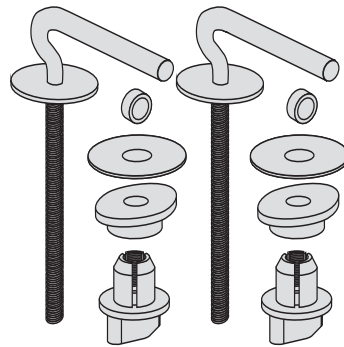

01.755.00..0000

SANIT Edelstahl Scharnier M8 mit Schnellbefestigung

Artikelnummer

01.755.00..0000

Produktbeschreibung

Edelstahl-Scharnier M8 mit Schnellbefestigung für WC-Sitze

Einsatz

WC-Sitz