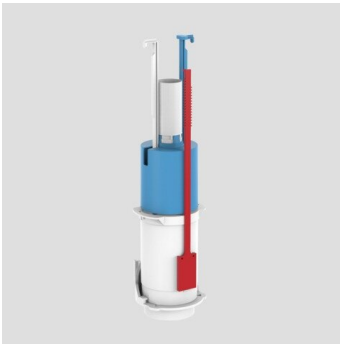

## SANIT 2-Mengen-Ablaufarmatur Verona duo

### Produktbeschreibung

2-Mengen-Ablaufarmatur für Spülkasten verona duo