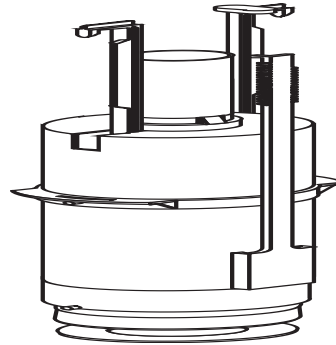

## SANIT 2-Mengen-Ablaufarmatur Verona duo

### Produktbeschreibung

2-Mengen-Ablaufarmatur für Spülkasten verona duo

### Auslaufteil

X