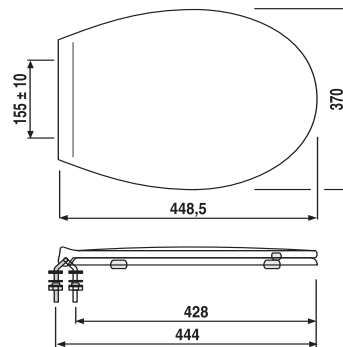

### Artikelnummer

56.A06.01..0099

### Einsatz

Standardsitz

Farbe: weiß-alpin

Gewicht: 1,52 kg

geprüft nach DIN 19516