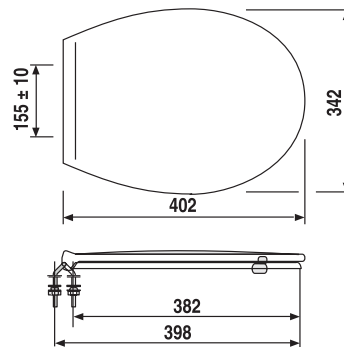

## SANIT Kinder-WC-Sitz (minisit) Thermoplast ES-Scharniere rot

### Artikelnummer

56.048.84..0000