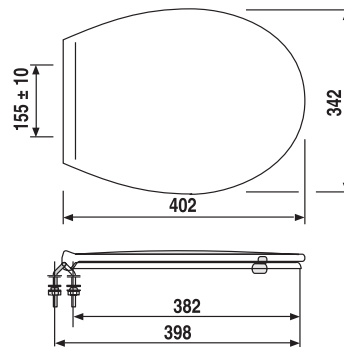

56.048.01..0000

SANIT Kinder-WC-Sitz (minisit) Thermoplast ES-Scharniere weiß

Artikelnummer

56.048.01..0000

Einsatz

Kindersitz

Produktbeschreibung

Kinder-WC-Sitz (minisit)

Thermoplast-Massiv-WC-Sitz, speziell einsetzbar in Kindertagesstätten, 10 Jahre Garantie auf die Bruchfestigkeit von Sitz und Deckel, mit verstellbaren Edelstahlscharnieren mit Schnellbefestigung, sitzwarm, 2-Punkt-Auflage, reinigungsfreundlich durch völlig glatte Unterseite, passend für Standard Kinder-WCs mit Bohrungen zur Sitzbefestigung laut Internet-Passliste, Verpackung im Karton