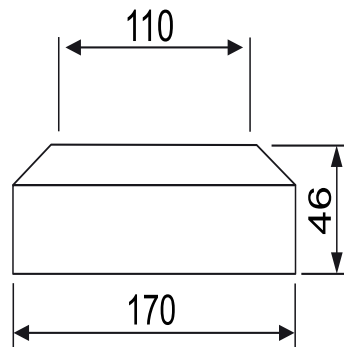

### Artikelnummer

58.301.01..0000

### Produktbeschreibung

WC-Flachrosette DN 100  
Kunststoff PP, H = 46 mm, für 90Gr und waagerechten Anschluss, Verpackung im Folienbeutel