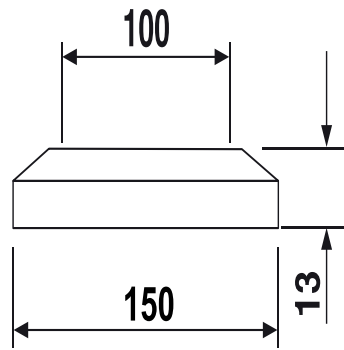

## SANIT WC-Flachrosette d:100 weiß

### Artikelnummer

58.A07.01..0099

### Produktbeschreibung

WC-Flachrosette d:100 mm  
Kunststoff PVC, H = 13 mm, für 90Gr und waagerechten Anschluss, Verpackung im Folienbeutel