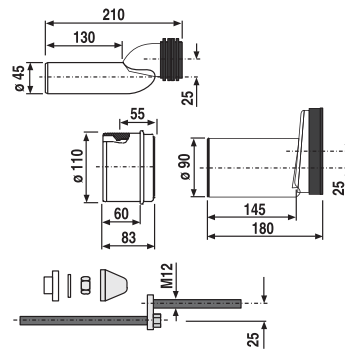

## SANIT WC-Etagen-Anschlussgarnitur DN100 PE

### Artikelnummer

58.950.00..0099

### Einsatz

Unterputzbereich

### Produktbeschreibung

WC-Etagen-Anschlussgarnitur DN 100

Kunststoff PE schweißbar, für Wand-WC mit Unterputzspülkasten, etagiert um 25 mm, bestehend aus: Anschlussrohr d:45 mm mit Spülrohrverbinder, WC-Anschlussstück DN 90, Übergangsmuffe DN 90 auf DN 100, WC-Befestigung M 12, Abdeckzubehör weiß, Verpackung im Karton (Sonderausführung ohne Gewährleistung)