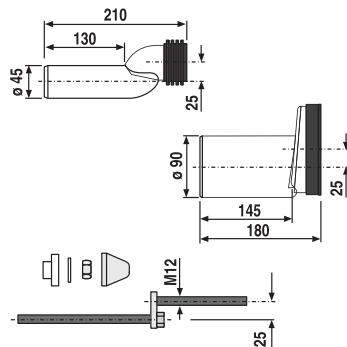

58.949.00..0099

SANIT WC-Etagen-Anschlussgarnitur DN90 PE

Artikelnummer

58.949.00..0099

Produktbeschreibung

WC-Etagen-Anschlussgarnitur DN 90

Kunststoff PE schweißbar, für Wand-WC mit Unterputzspülkasten, etagiert um 25 mm, bestehend aus: Anschlussrohr d:45 mm mit Spülrohrverbinder, WC-Anschlussstück DN 90, WC-Befestigung M 12, Abdeckzubehör weiß, Verpackung im Karton

(Sonderausführung ohne Gewährleistung)

Einsatz

Unterputzbereich