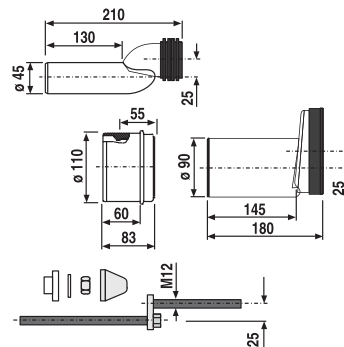

58.926.00..0000

SANIT WC-Etagen-Anschlussgarnitur DN100 PP

Artikelnummer

58.926.00..0000

Produktbeschreibung

WC-Etagen-Anschlussgarnitur DN 100
 Kunststoff PP, für Wand-WC mit Unterputzpülkasten, etagiert um 25 mm, bestehend aus: Anschlussrohr d:45 mm mit Spülrohrverbinder, WC-Anschlussstück DN 90, Übergangsmuffe DN 90 auf DN 100, WC-Befestigung M 12 und Abdeckzubehör weiß, Verpackung im Karton
 (Sonderausführung ohne Gewährleistung)

Einsatz

Unterputzbereich