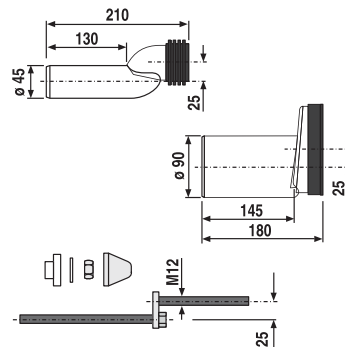

## SANIT WC-Etagen-Anschlussgarnitur DN90 PP

### Produktbeschreibung

WC-Etagen-Anschlussgarnitur DN 90

Kunststoff PP, für Wand-WC mit Unterputzspülkasten, etagiert um 25 mm, bestehend aus: Anschlussrohr d:45 mm mit Spülrohrverbinder, WC-Anschlussstück DN 90, WC-Befestigung M 12, Abdeckzubehör weiß, Verpackung im Karton (Sonderausführung ohne Gewährleistung)

### Einsatz

Unterputzbereich