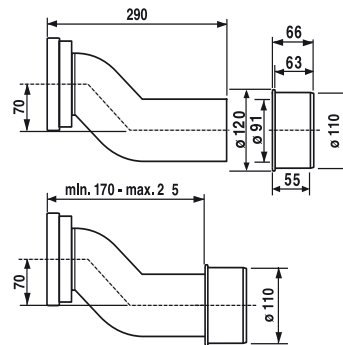

## SANIT WC-Etagen-Anschlussbogen DN90/DN100

### Produktbeschreibung

WC-Etagen-Anschlussbogen DN 90/DN 100, 70 mm etagiert, für Wand-WC Kunststoff PE schwarz, schweißbar, für Direktanschluss an Wand-WC, z.B. passend für 8 cm UP-Spülkasten oder Sonderlösung für Elemente mit geringer Bautiefe, mit Übergangsstück DN 90/DN 100, Verpackung im Karton

### Einsatz

Unterputzbereich

geprüft nach DIN 1389 und DIN EN 476, 5.5