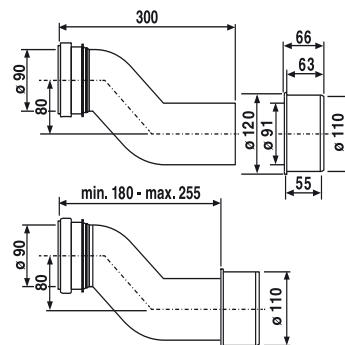

## SANIT WC-Etagen-Anschlussbogen DN90/DN100 80mm

### Produktbeschreibung

WC-Etagen-Anschlussbogen DN 90/DN 100, 80 mm etagiert  
 Kunststoff PE schwarz, schweißbar, zur Umrüstung von Stand-WC mit waagerechtem Wandanschluss auf Wand-WC, ohne Umbau des bestehenden Abflusses (um 30 mm erhöhte Sitzposition auf Wand-WC wird erreicht), mit Übergangsstück DN 90 auf DN 100, Befestigungsmöglichkeit an Ablaufschellen von UP-Spülkästen mit Mindestdurchmesser 97 mm, Nutbreite zur Befestigung 16 mm, Verpackung im Karton

### Einsatz

Unterputzbereich

geprüft nach DIN 1389 und DIN EN 476, 5.5