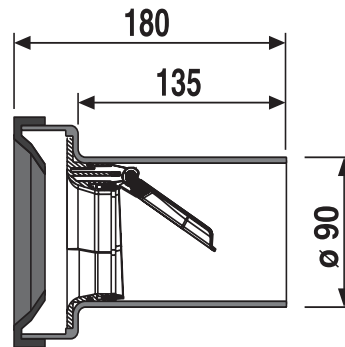

58.928.00..0000

SANIT WC-Anschlussstutzen DN90 mit rat blocker

Artikelnummer

58.928.00..0000

Produktbeschreibung

WC-Anschlussstutzen DN 90 mit rat blocker (Rattensperre)
Kunststoff PE schwarz, schweißbar, L = 180 mm, mit eingebauter mechanischer Rattensperre, Rückseite der Klappe durchbissicher mit Edelstahl verkleidet, beugt dem Eindringen von Fremdkörpern ins WC vor, für Wand-WCs mit Unterputzspülkasten, Verpackung im Karton

Einsatz

Unterputzbereich

geprüft nach DIN 1389, DIN EN 997, 5.2.6 und DIN EN 476, 5.5