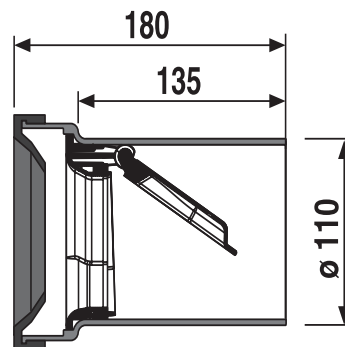

58.929.00..0000

SANIT WC-Anschlussstutzen DN100 mit rat blocker

Artikelnummer

58.929.00..0000

Produktbeschreibung

WC-Anschlussstutzen DN 100 mit rat blocker (Rattensperre)
Kunststoff PE schwarz, schweißbar, L = 180 mm, mit eingebauter mechanischer Rattensperre, Rückseite der Klappe durchbissicher mit Edelstahl verkleidet, beugt dem Eindringen von Fremdkörpern ins WC vor, für Wand-WCs mit Unterputzspülkasten, Verpackung im Karton

Einsatz

Unterputzbereich

geprüft nach DIN 1389, DIN EN 997, 5.2.6, DIN EN 476, 5.5