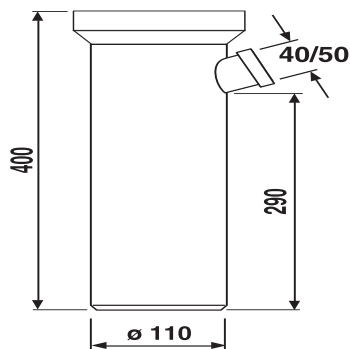

58.A08.01..0099

SANIT WC-Anschlussstutzen 400mm seitlich Abgang weiß

Artikelnummer	Produktbeschreibung
58.A08.01..0099	WC-Anschlussstutzen 400 mm, DN 100 Kunststoff PP, mit Spezial-Lippendichtung und seitlichem Stutzen DN 40/50, Verpackung im Folienbeutel
Einsatz	Farbe: weiß-alpin
Aufputzbereich	geprüft nach DIN 1389