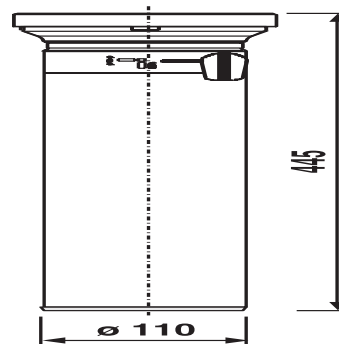

58.213.01..0000

SANIT WC-Anschlussstutzen 400mm rat blocker weiß

Artikelnummer

58.213.01..0000

Produktbeschreibung

WC-Anschlussstutzen DN 100 mit rat blocker (Rattensperre), verriegelbar
Kunststoff PP weiß, L = 400 mm, für Stand-WCs, mit eingebauter mechanischer Rattensperre, Rückseite der Klappe durchbissicher mit Edelstahl verkleidet, beugt dem Eindringen von Fremdkörpern ins WC vor, zusätzliche Handbetätigung zur manuellen Reinigung möglich, Verpackung im Karton

Einsatz

Aufputzbereich

Farbe: weiß-alpin

geprüft nach DIN 1389, DIN EN 997, 5.2.6 und DIN EN 476, 5.5