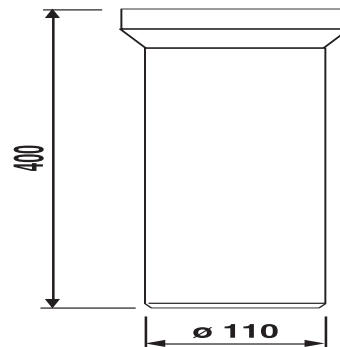

58.203.01..0000

SANIT WC-Anschlussstutzen 400mm DN100 weiß

Artikelnummer

58.203.01..0000

Produktbeschreibung

WC-Anschlussstutzen 400 mm, DN 100
Kunststoff PP, mit Spezial-Lippendichtung, Verpackung im Folienbeutel

Einsatz

Aufputzbereich

Farbe: weiß-alpin

geprüft nach DIN 1389