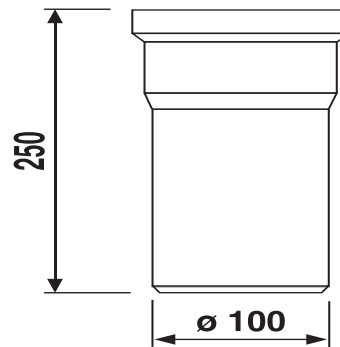

## SANIT WC-Anschlussstutzen 250mm d:100 weiß

### Artikelnummer

58.A05.01..0099

### Produktbeschreibung

WC-Anschlussstutzen 250 mm, d:100  
Kunststoff ABS, mit Spezial-Lippendichtung, Verpackung im Folienbeutel

### Einsatz

Aufputzbereich

Farbe: weiß-alpin