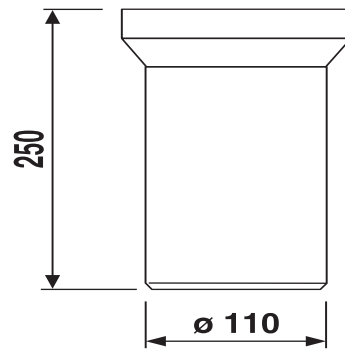

## SANIT WC-Anschlussstutzen 250mm DN100 weiß

### Produktbeschreibung

WC-Anschlussstutzen 250 mm, DN 100  
Kunststoff PP, mit Spezial-Lippendichtung, Verpackung im Folienbeutel

### Einsatz

Aufputzbereich

Farbe: weiß-alpin

geprüft nach DIN 1389