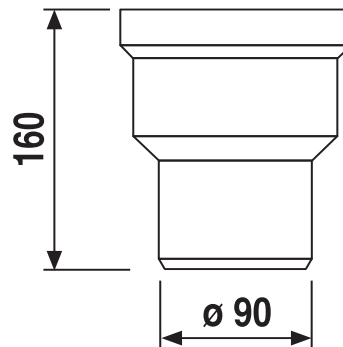

58.A02.01..0099

SANIT WC-Anschlussstutzen 160mm DN90 weiß

Artikelnummer

58.A02.01..0099

Produktbeschreibung

WC-Anschlussstutzen 160 mm, DN 90
Kunststoff ABS, mit Spezial-Lippendichtung, Verpackung im Folienbeutel

Einsatz

Aufputzbereich

Farbe: weiß-alpin