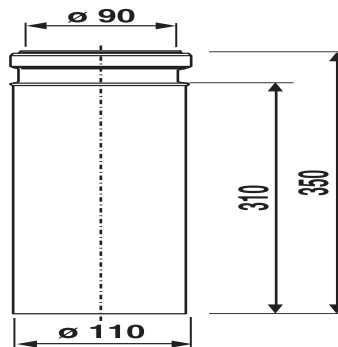

58.913.00..S000

SANIT WC-Anschlussstück DN90/DN100 schwarz

Artikelnummer

58.913.00..S000

Produktbeschreibung

WC-Anschlussstück DN 90/DN 100

Kunststoff PE schwarz, zum Verschweißen mit PE-Rohr oder zum Einstecken in ein anderes Abflussrohr, mit Bauschutzstopfen, Verpackung im Folienbeutel

Einsatz

Unterputzbereich