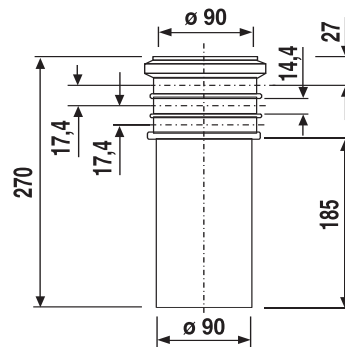

## SANIT WC-Anschlussstück DN90 3-fach schwarz

### Produktbeschreibung

WC-Anschlussstück DN 90

Kunststoff PE schwarz, 3-fach verstellbar, zum Verschweißen mit PE-Rohr oder zum Einstecken in ein anderes Abflussrohr, mit Bauschutzstopfen, Verpackung im Folienbeutel