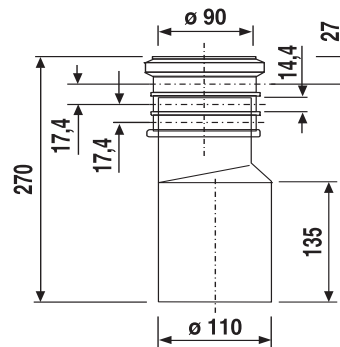

58.911.00..0000

SANIT WC-Anschlussstück DN90/DN100 3-fach schwarz

Artikelnummer

58.911.00..0000

Produktbeschreibung

WC-Anschlussstück DN 90/DN 100

Kunststoff PE schwarz, 3-fach verstellbar, zum Verschweißen mit PE-Rohr oder zum Einstecken in ein anderes Abflussrohr, mit Bauschutzstopfen, Verpackung im Folienbeutel

Einsatz

Unterputzbereich