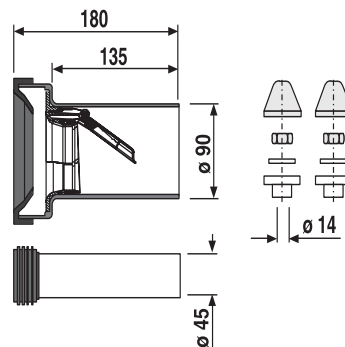

## SANIT WC-Anschlussset DN90 mit rat blocker

### Artikelnummer

58.934.00..0099

### Produktbeschreibung

WC-Anschlussset DN 90 mit rat blocker (Rattensperre)

Kunststoff PE schwarz, schweißbar, L = 180 mm, Ablaufstutzen DN 90 mit eingebauter mechanischer Rattensperre, Rückseite der Klappe durchbissicher mit Edelstahl verkleidet, beugt dem Eindringen von Fremdkörpern ins WC vor, Zulaufrohr d:45 mm mit Spülrohrverbinder, M12 Befestigungsset, Abdeckzubehör verchromt, für Wand-WCs mit Unterputzspülkasten, Verpackung im Karton