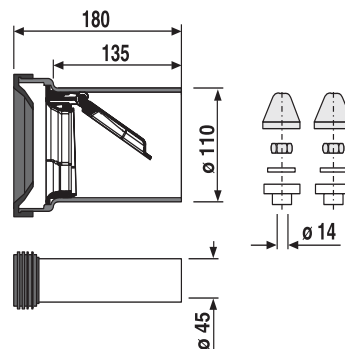

58.935.00..0099

SANIT WC-Anschlusset DN100 mit rat blocker

Artikelnummer

58.935.00..0099

Produktbeschreibung

WC-Anschlusset DN 100 mit rat blocker (Rattensperre)
 Kunststoff PE schwarz, schweißbar, L = 180 mm, Ablaufstutzen DN 100 mit eingebauter mechanischer Rattensperre, Rückseite der Klappe durchbissicher mit Edelstahl verkleidet, beugt dem Eindringen von Fremdkörpern ins WC vor, Zulaufrohr d:45 mm mit Spülrohrverbinder, M12 Befestigungsset, Abdeckzubehör verchromt, für Wand-WCs mit Unterputzspülkasten, Verpackung im Karton

Einsatz

Unterputzbereich

geprüft nach DIN 1389, DIN EN 997, 5.2.6 und DIN EN 476, 5.5