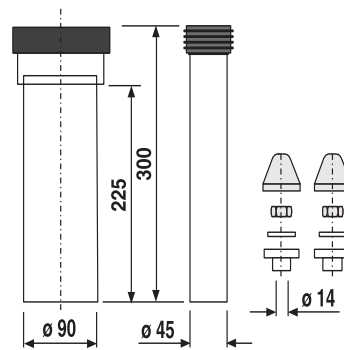

58.932.00..0099

SANIT WC-Anschlussgarnitur 300mm DN90 chrom

Artikelnummer

58.932.00..0099

Produktbeschreibung

WC-Anschlussgarnitur 300 mm, DN 90

Kunststoff PE, schweißbar, für Wand-WC, bestehend aus: WC-Anschlussrohr d:45 mm mit Spülrohrverbinder, WC-Anschlussstutzen DN 90 und Abdeckzubehör chrom, Verpackung im Folienbeutel

Einsatz

geprüft nach DIN 1389

Unterputzbereich