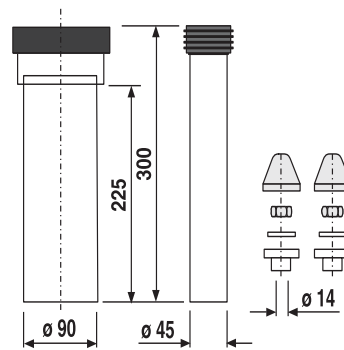

58.932.00..0000

SANIT WC-Anschlussgarnitur 300mm DN90 weiß

Artikelnummer

58.932.00..0000

Produktbeschreibung

WC-Anschlussgarnitur 300 mm, DN 90

Kunststoff PE, schweißbar, für Wand-WC, bestehend aus: WC-Anschlussrohr d:45 mm mit Spülrohrverbinder, WC-Anschlussstutzen DN 90 und Abdeckzubehör weiß, Verpackung im Folienbeutel

Einsatz

Unterputzbereich

geprüft nach DIN 1389