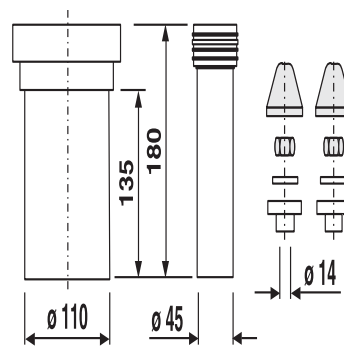

58.A09.00..S099

SANIT WC-Anschlussgarnitur 180mm DN100 weiß

Artikelnummer

58.A09.00..S099

Produktbeschreibung

WC-Anschlussgarnitur 180 mm, DN 100

Kunststoff PE, schweißbar, für Wand-WC, bestehend aus: WC-Anschlussrohr d:45 mm mit Spülrohrverbinder, WC-Anschlussstutzen DN 100 und Abdeckzubehör weiß, Verpackung im Folienbeutel

Einsatz

Unterputzbereich

geprüft nach DIN 1389

Auslaufteil

X