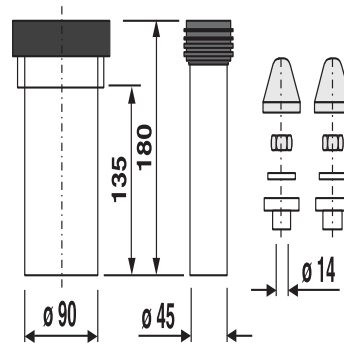

## SANIT WC-Anschlussgarnitur 180mm DN90 chrom

### Artikelnummer

58.931.00..0099

### Produktbeschreibung

WC-Anschlussgarnitur 180 mm, DN 90, chrom  
schweißbar, für Wand-WC, bestehend aus: WC-Anschlussrohr d:45 mm (PP) mit Spülrohrverbinder, WC-Anschlussstutzen DN 90 (PE) und Abdeckzubehör chrom, Verpackung im Folienbeutel