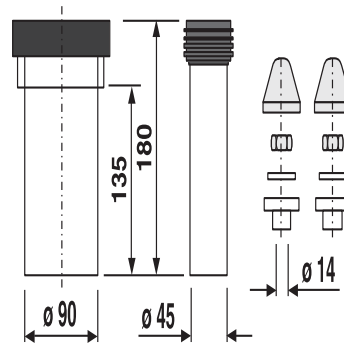

58.931.00..0000

SANIT WC-Anschlussgarnitur 180mm DN90 weiß

Artikelnummer

58.931.00..0000

Produktbeschreibung

WC-Anschlussgarnitur 180 mm, DN 90, weiß
schweißbar, für Wand-WC, bestehend aus: WC-Anschlussrohr d:45 mm (PP) mit Spülrohrverbinder, WC-Anschlussstutzen DN 90 (PE) und Abdeckzubehör weiß, Verpackung im Folienbeutel

Einsatz

Unterputzbereich

Prüfzeichen: geprüft nach DIN 1389