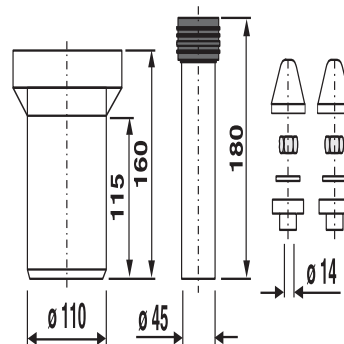

58.921.00..0099

SANIT WC-Anschlussgarnitur 160mm DN100 chrom

Artikelnummer

58.921.00..0099

Produktbeschreibung

WC-Anschlussgarnitur 160 mm, DN 100, komplett
Kunststoff PP, für Wand-WC, bestehend aus: WC-Anschlussrohr d:45 mm mit Spülrohrverbinder, WC-Anschlussstutzen DN 100 und Abdeckzubehör chrom, Verpackung im Folienbeutel

Einsatz

Unterputzbereich

geprüft nach DIN 1389