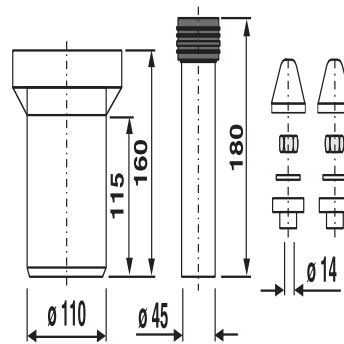

58.921.00..0000

SANIT WC-Anschlussgarnitur 160mm DN100 weiß

Artikelnummer

58.921.00..0000

Produktbeschreibung

WC-Anschlussgarnitur 160 mm, DN 100, komplett
Kunststoff PP, für Wand-WC, bestehend aus: WC-Anschlussrohr d:45 mm mit Spülrohrverbinder, WC-Anschlussstutzen DN 100 und Abdeckzubehör weiß, Verpackung im Folienbeutel

Einsatz

Unterputzbereich

geprüft nach DIN 1389