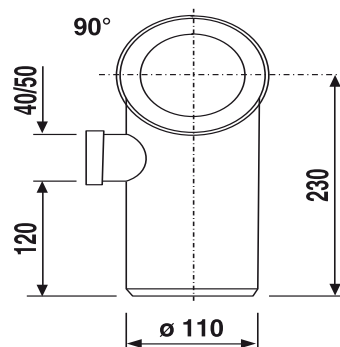

58.105.01..0000

SANIT WC-Anschlussbogen 90Gr Stutzen links weiß

Artikelnummer

58.105.01..0000

Produktbeschreibung

WC-Anschlussbogen 90 Gr, DN 100 mit Stutzen links
Kunststoff PP, mit Spezial-Lippendichtung und zusätzlichem Stutzen links DN 40/DN 50, Verpackung im Folienbeutel

Einsatz

Farbe: weiß-alpin

Aufputzbereich