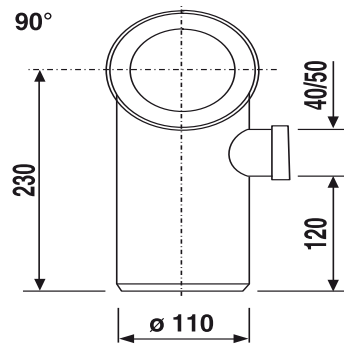

58.104.01..0000

SANIT WC-Anschlussbogen 90Gr Stutzen rechts weiß

Artikelnummer

58.104.01..0000

Produktbeschreibung

WC-Anschlussbogen 90 Gr, DN 100 mit Stutzen rechts
Kunststoff PP, mit Spezial-Lippendichtung und zusätzlichem Stutzen rechts DN 40/DN 50, Verpackung im Folienbeutel

Einsatz

Farbe: weiß-alpin

Aufputzbereich