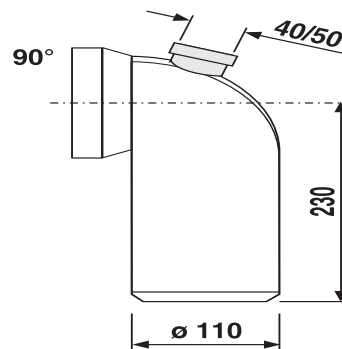

## SANIT WC-Anschlussbogen 90Gr m seiti Anschluss w

### Artikelnummer

58.110.01..0000

### Produktbeschreibung

WC-Anschlussbogen 90 Gr, DN 100  
aus Kunststoff PP, mit Spezial-Lippendichtung und zusätzlichem Stutzen DN 40/DN 50, Verpackung im Folienbeutel

### Einsatz

Farbe: weiß-alpin

Aufputzbereich