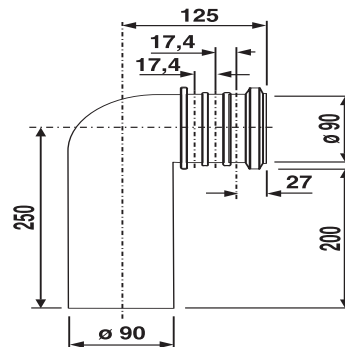

58.908.00..0000

SANIT WC-Anschlussbogen 90Gr DN90 3-fach schwarz

Artikelnummer

58.908.00..0000

Produktbeschreibung

WC-Anschlussbogen 90 Gr, DN 90, 3-fach verstellbar
Kunststoff PE schwarz, zum Verschweißen mit PE-Rohr oder zum Einstecken in ein anderes Abflussrohr, mit Bauschutzstopfen, Verpackung im Folienbeutel

Einsatz

Unterputzbereich

geprüft nach DIN 1389

Zubehör:
- Übergangsmuffe DN 90/DN 100 Art.Nr. 58.211.00..0000