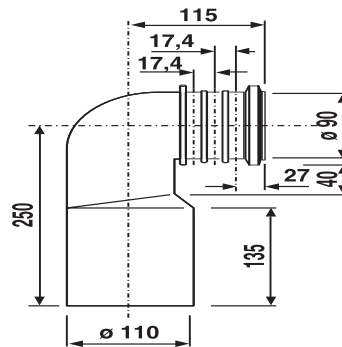

58.906.00..0000

SANIT WC-Anschlussbogen 90Gr DN90/DN100 3-fach schwarz

Artikelnummer

58.906.00..0000

Produktbeschreibung

WC-Anschlussbogen 90 Gr, DN 90/DN 100, 3-fach verstellbar
Kunststoff PE schwarz, zum Verschweißen mit PE-Rohr oder zum Einstecken in ein anderes Abflussrohr, mit Bauschutzstopfen, Verpackung im Folienbeutel

Einsatz

Unterputzbereich

geprüft nach DIN 1389