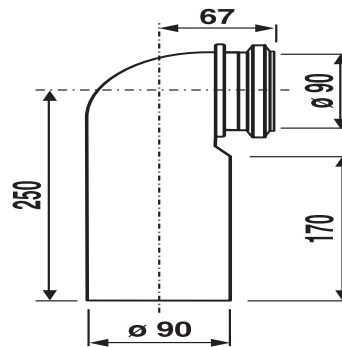

58.904.00..0000

SANIT WC-Anschlussbogen 90Gr DN90 1-fach schwarz

Artikelnummer

58.904.00..0000

Produktbeschreibung

WC-Anschlussbogen 90 Gr, DN 90, 1-fach
Kunststoff PE schwarz, zum Verschweißen mit PE-Rohr oder zum Einstecken in ein anderes Abflussrohr, mit
Bauschutzstopfen, Verpackung im Folienbeutel

Einsatz

Unterputzbereich

geprüft nach DIN 1389

Zubehör:

- Übergangsmuffe DN 90/DN 100 Art.Nr. 58.211.00..0000