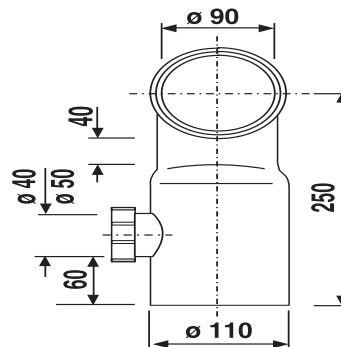

58.903.00..0000

SANIT WC-Anschlussbogen 90Gr DN90/DN100 Stutzen links

Artikelnummer

58.903.00..0000

Produktbeschreibung

WC-Anschlussbogen 90 Gr, DN 90/DN 100, mit Stutzen links DN 40/DN 50
Kunststoff PE schwarz, zum Verschweißen mit PE-Rohr oder zum Einstecken in ein anderes Abflussrohr, mit Bauschutzstopfen, Verpackung im Folienbeutel

Einsatz

Unterputzbereich