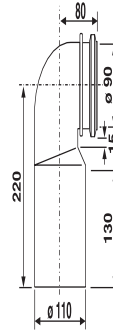

58.901.00..0000

SANIT WC-Anschlussbogen 90Gr DN90/DN100 1-fach schwarz

Artikelnummer

58.901.00..0000

Produktbeschreibung

WC-Anschlussbogen 90 Gr, DN 90/DN 100, 1-fach
Kunststoff PE schwarz, zum Verschweißen mit PE-Rohr oder zum Einstecken in ein anderes Abflussrohr, mit
Bauschutzstopfen, Verpackung im Folienbeutel

Einsatz

Unterputzbereich

geprüft nach DIN 1389