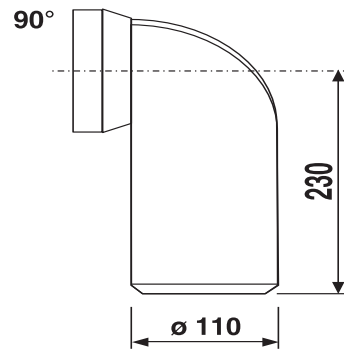

58.103.01..0000

SANIT WC-Anschlussbogen 90Gr DN100 weiß

Artikelnummer

58.103.01..0000

Produktbeschreibung

WC-Anschlussbogen 90 Gr, DN 100
Kunststoff PP, mit Spezial-Lippendichtung, Verpackung im Folienbeutel

Einsatz

Aufputzbereich

Farbe: weiß-alpin

geprüft nach DIN 1389