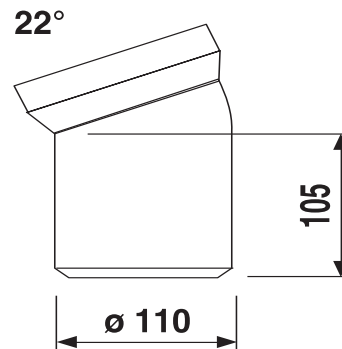

### Artikelnummer

58.101.01..0000

### Produktbeschreibung

WC-Anschlussbogen 22 Gr, DN 100  
Kunststoff PP, mit Spezial-Lippendichtung, Verpackung im Folienbeutel

### Einsatz

Aufputzbereich

Farbe: weiß-alpin

geprüft nach DIN 1389