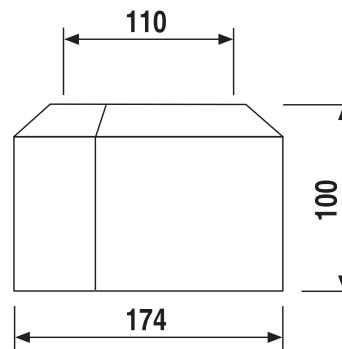

58.302.01..0000

SANIT WC-Abdeckrosette zweiteilig DN100 weiß

Artikelnummer	Produktbeschreibung
58.302.01..0000	WC-Abdeckrosette zweiteilig, DN 100 Kunststoff PS, H = 100 mm, für 90Gr und waagerechten Anschluss, Verpackung im Folienbeutel
Einsatz	Farbe: weiß-alpin
Aufputzbereich	