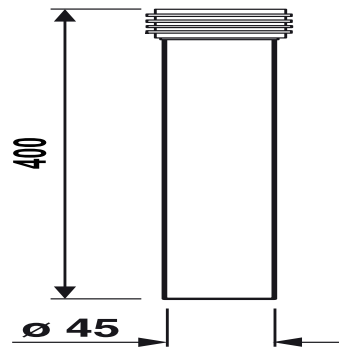

## SANIT WC- Anschlussrohr mit Spülrohrverbinder 400mm schwarz

### Produktbeschreibung

WC-Anschlussrohr mit Spülrohrverbinder L = 400 mm  
Kunststoff PE schwarz, Anschlussrohr d:45 mm, für Wand-WC mit Einlaufstutzen Innendurchmesser 55 mm,  
Verpackung im Folienbeutel