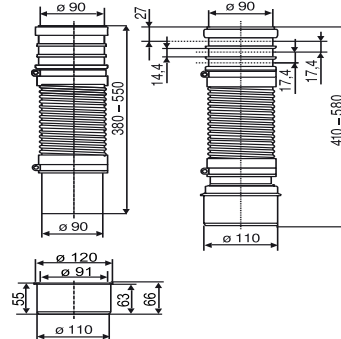

58.941.00..0000

SANIT WC- Anschlussrohr DN90/DN100 flexibel gerade 3-fach schwarz

Artikelnummer

58.941.00..0000

Produktbeschreibung

WC-Anschlussrohr DN 90/DN 100, flexibel, gerade, 3-fach verstellbar
Kunststoff PE schwarz, schweißbar, für schwierige Montagesituationen im UP-Bereich sowie für Ecklösungen und Schachtanschlüsse, mit Übergangsstück DN 90/DN 100, L = 410-580 mm, Verpackung im Folienbeutel

Einsatz

Unterputzbereich

geprüft nach DIN 1389 und DIN EN 476, 5.5